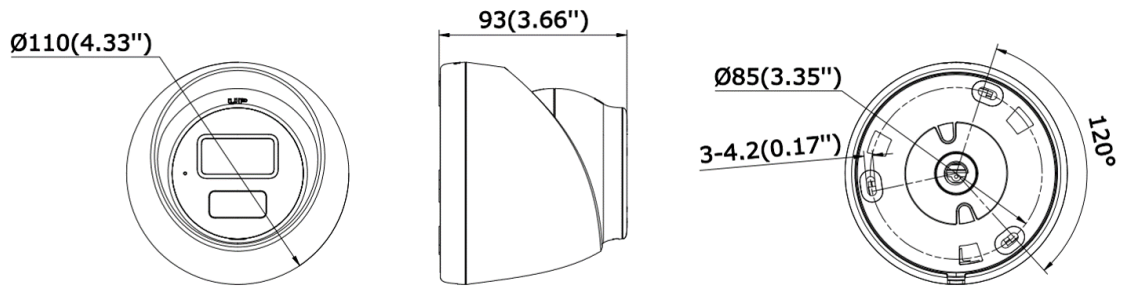

▪ Available Model

DS-2CD1347G2H-LIUF(2.8mm)

DS-2CD1347G2H-LIUF(4mm)

DS-2CD1347G2H-LIU(2.8mm)

DS-2CD1347G2H-LIU(4mm)

▪ **Dimension**

Unit: mm (inch)

▪ **Accessory**